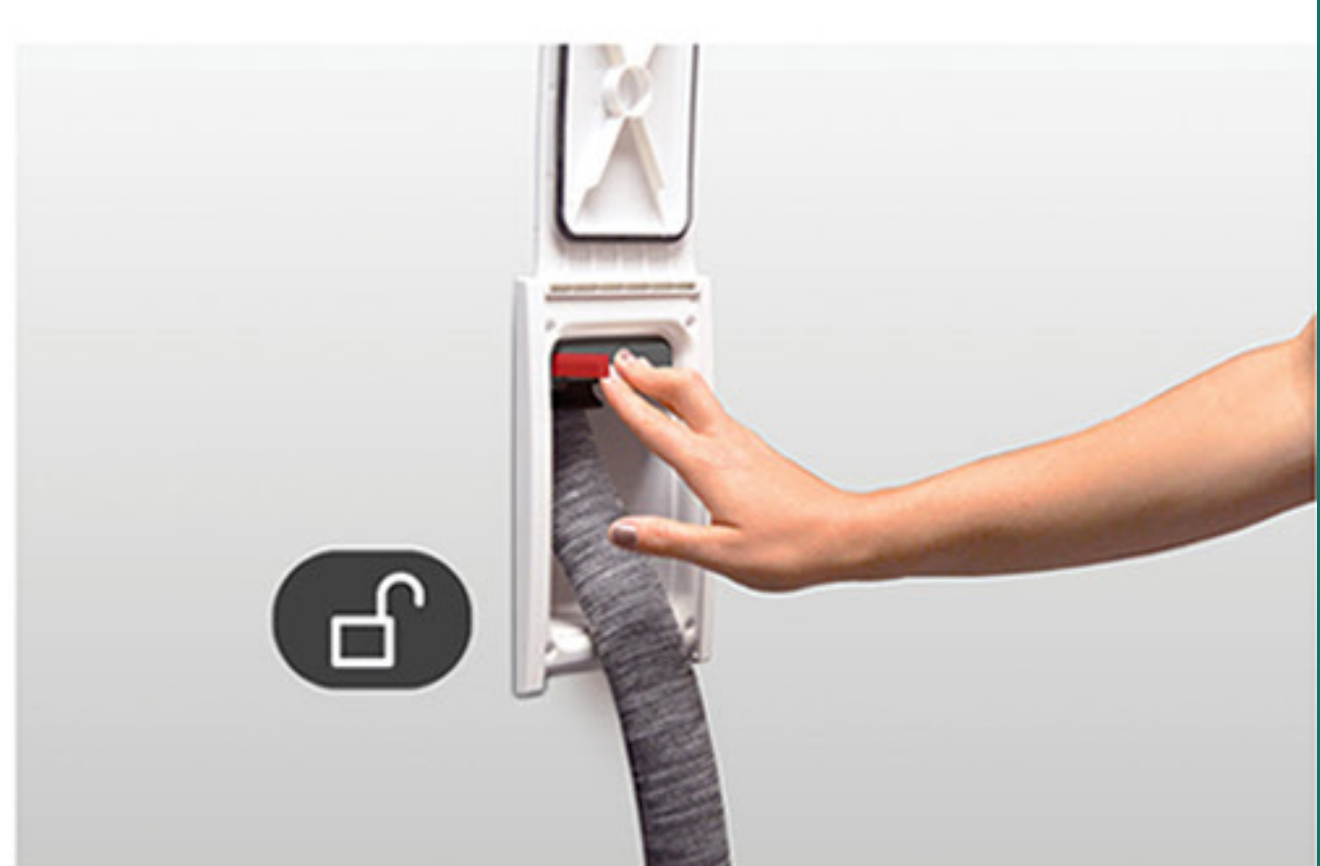

Mehr Platz in Ihrer
Wohnung

Schlaucheinzugssystem für
Zentralstaubsauganlagen
Inthewall

disan

disan[®]
Zentralstaubsauganlagen

Mitterweg 13a
I - 39100, Bozen
Tel. +39 0471 971 000
www.disan.com

Inthewall ist direkt mit ihrer Zentralstaubsauganlage verbunden

Schlaucheinzugssystem

Revolutionär

Der Einzugschlauch ist hinter einer Saugdose im Leitungsnetz verborgen und wird bis zur bestimmten Länge herausgezogen. Wenn der Saugvorgang abgeschlossen ist, zieht sich der Schlauch schnell wieder ein und verschwindet in der Wand