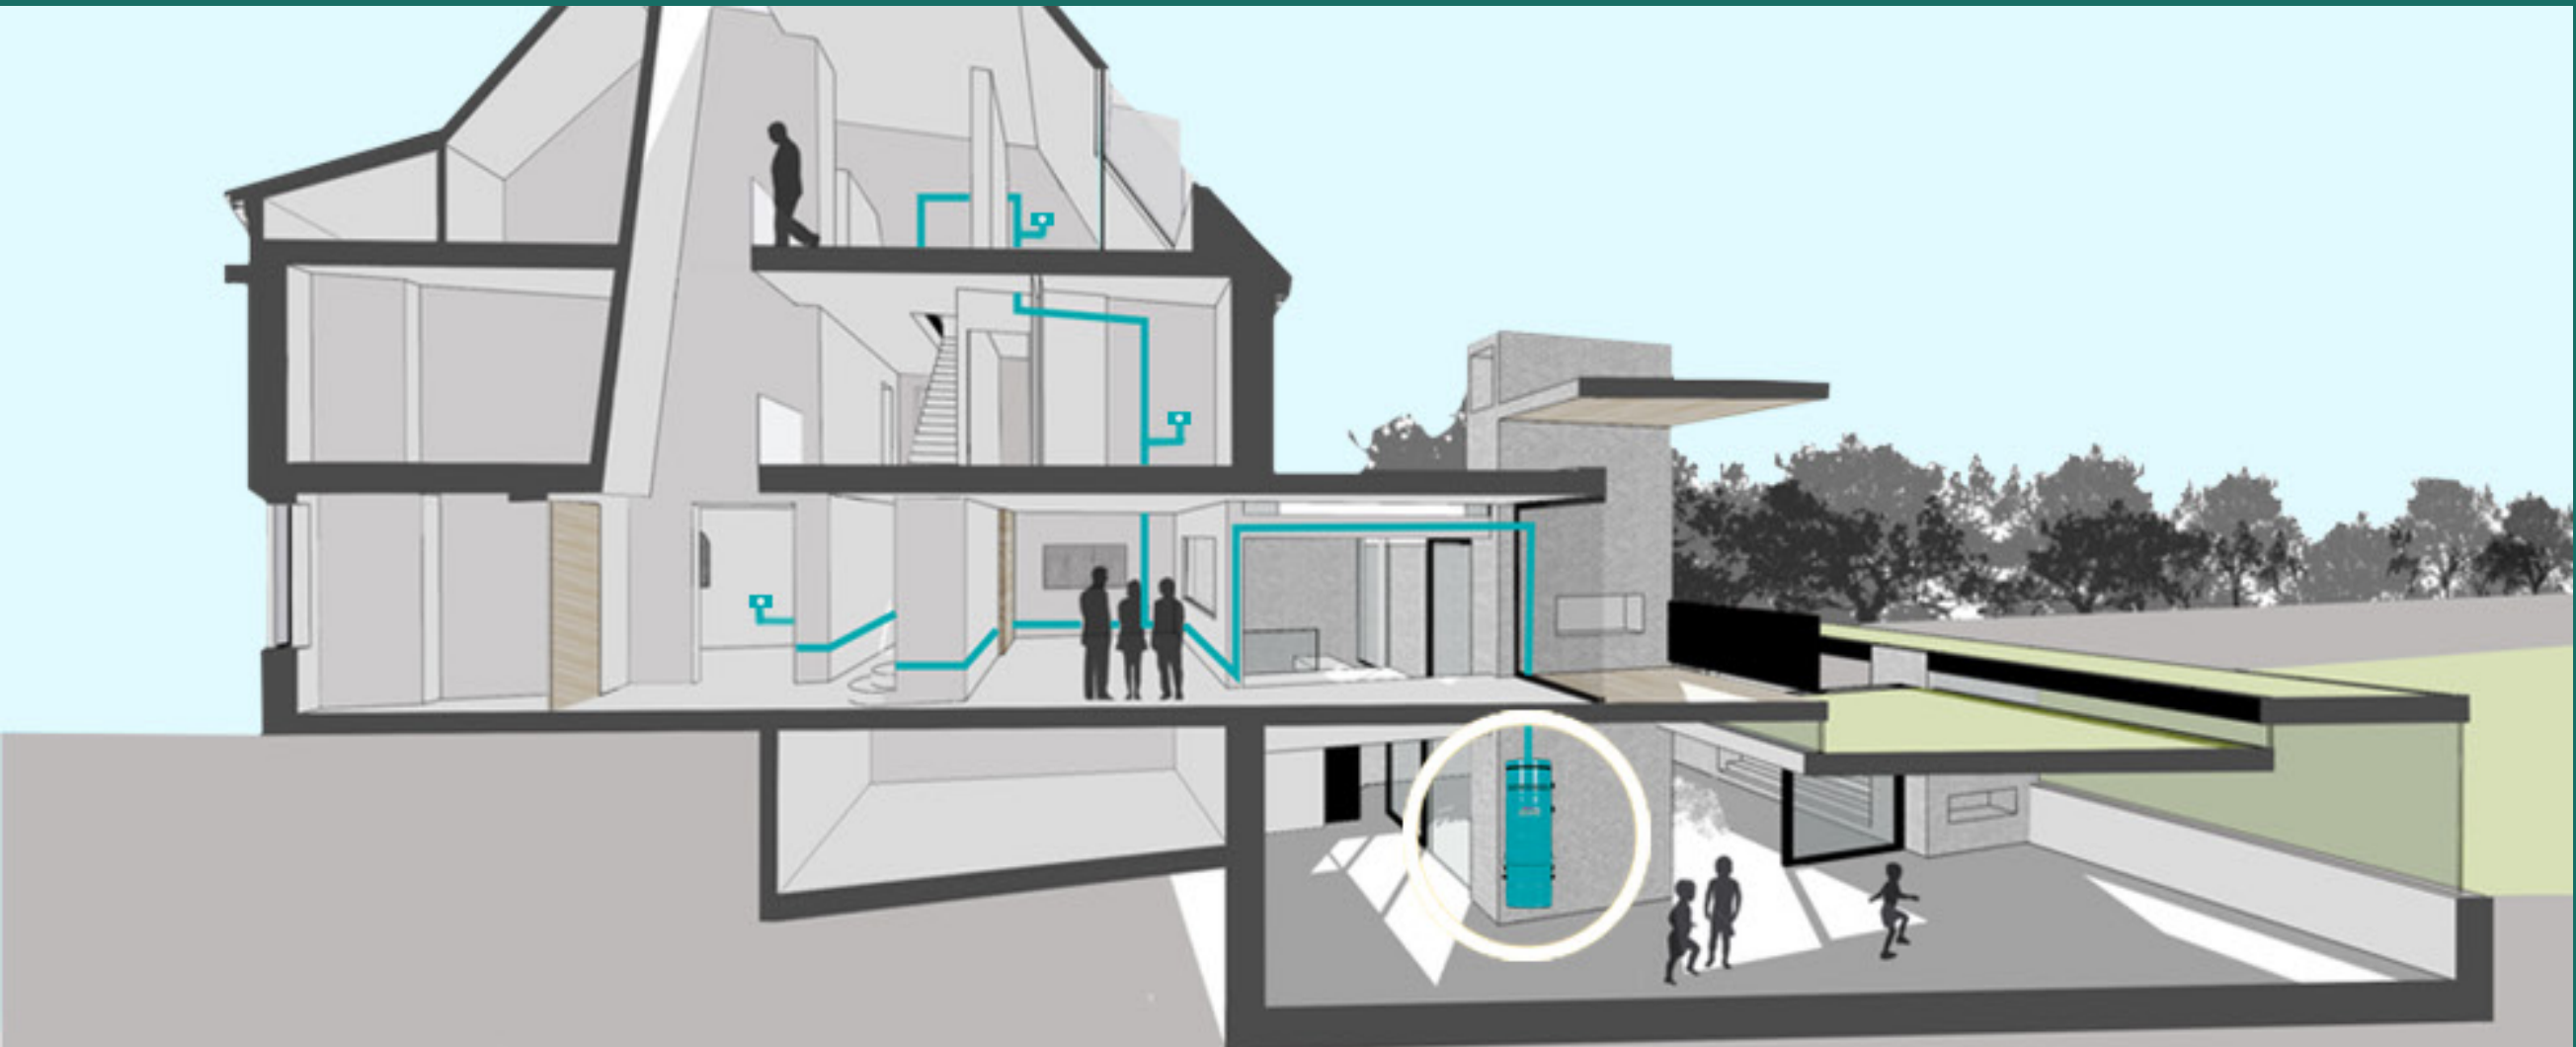

Mehr Platz in Ihrer
Wohnung

Schlaucheinzugssystem für
Zentralstaubsauganlagen
Inthewall

disan

disan[®]
Zentralstaubsauganlagen

Mitterweg 13a
I - 39100, Bozen
Tel. +39 0471 971 000
www.disan.com

Inthewall ist direkt mit ihrer Zentralstaubsauganlage verbunden

Schlaucheinzugssystem

Revolutionär

Der Einzugschlauch ist hinter einer Saugdose im Leitungsnetz verborgen und wird bis zur bestimmten Länge herausgezogen. Wenn der Saugvorgang abgeschlossen ist, zieht sich der Schlauch schnell wieder ein und verschwindet in der Wand